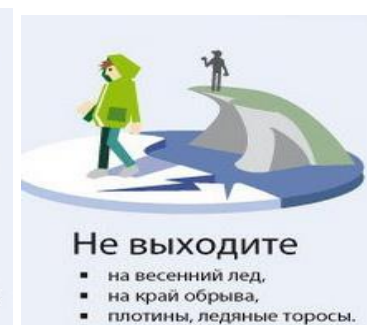

Не выходите

- на весенний лед,
- на край обрыва,
- плотины, ледяные торосы.

© 2014. Все права защищены. Администрация Республики Крым, Министерство гражданской обороны и чрезвычайных ситуаций Республики Крым