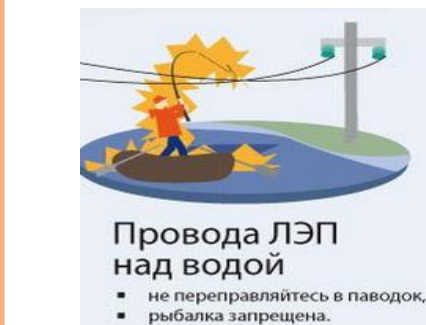

Провода ЛЭП над водой

- не переправляйтесь в паводок,
- рыбалка запрещена.